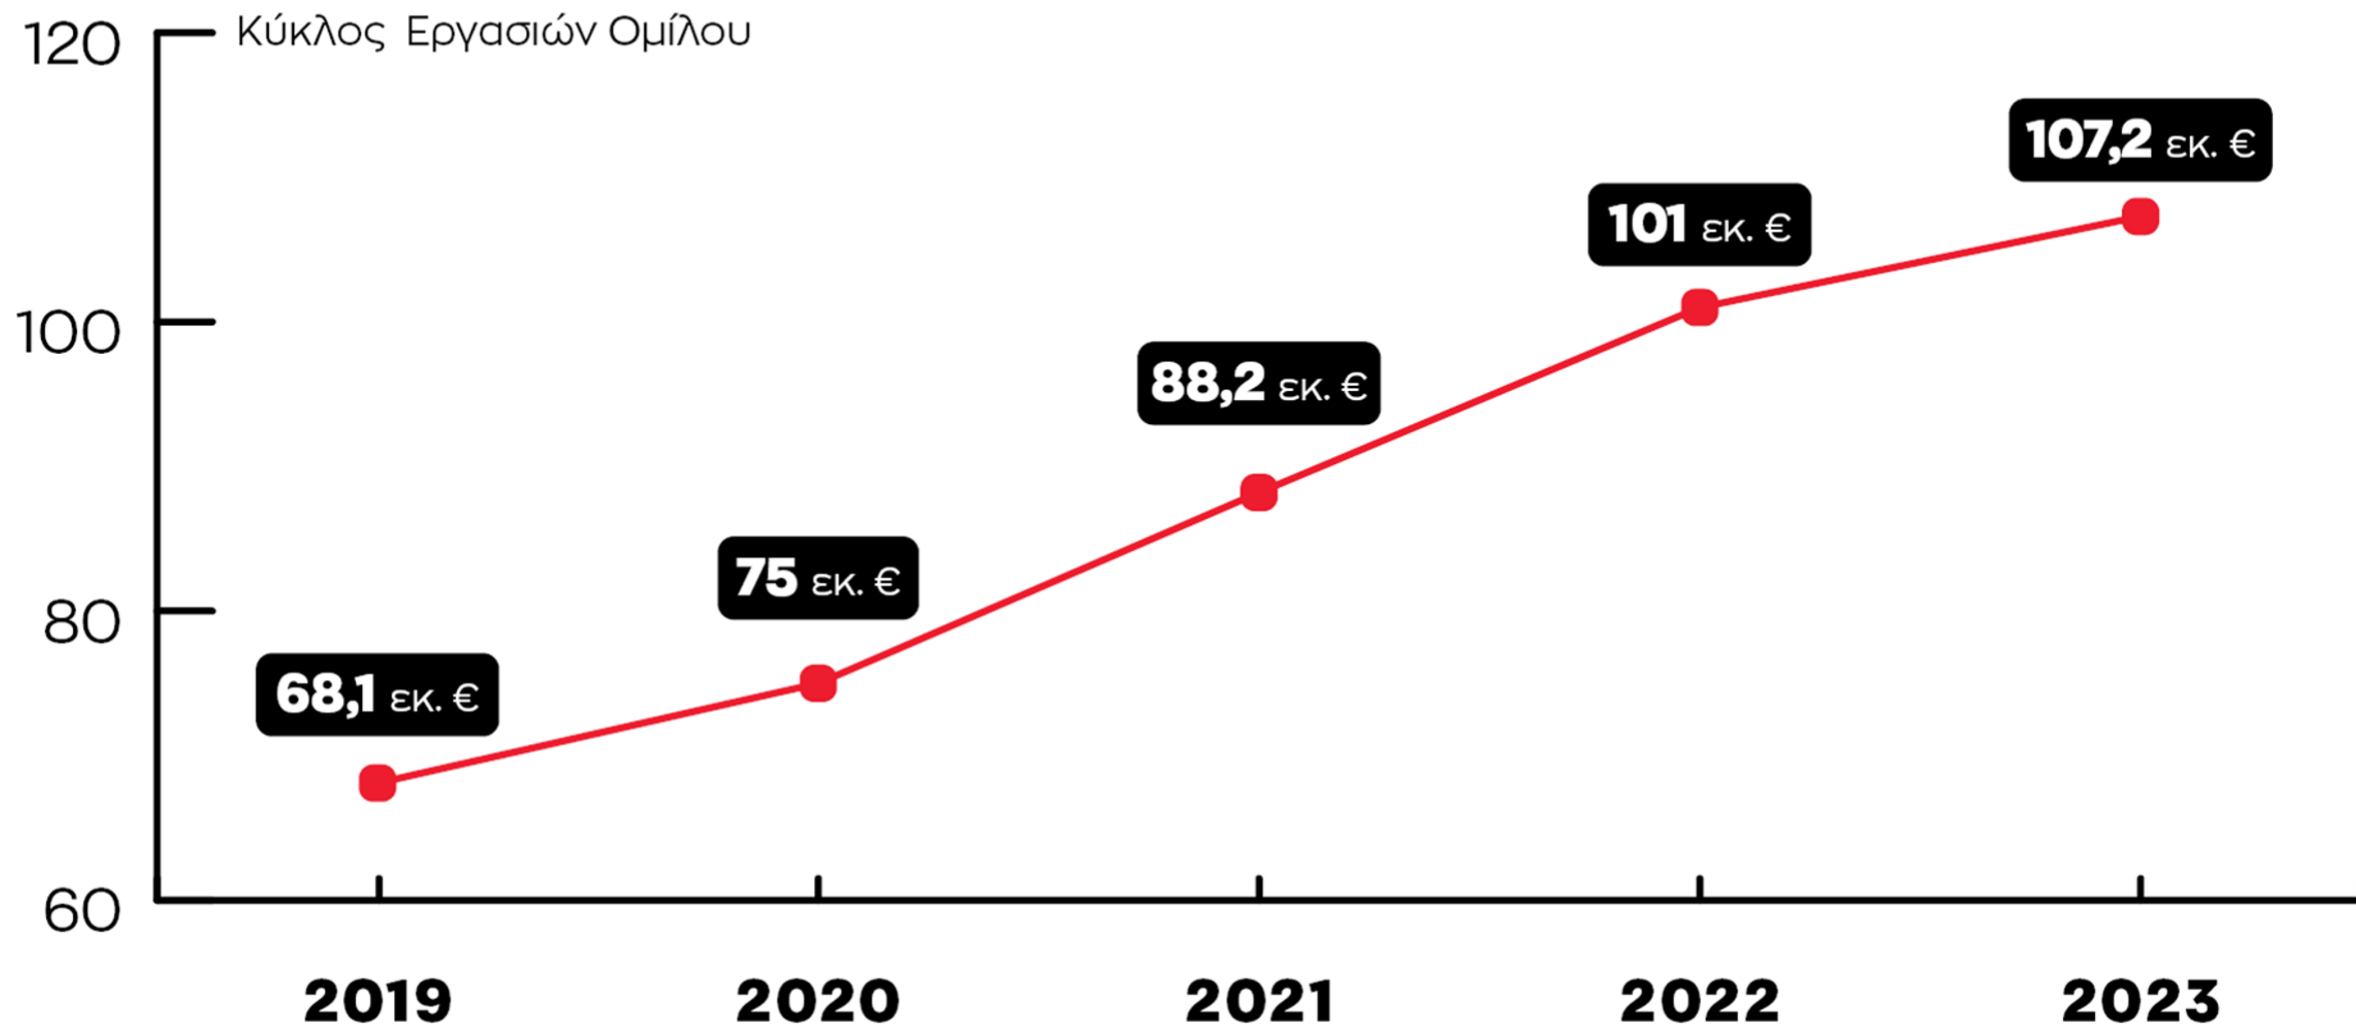

Ανάπτυξη 5ετίας