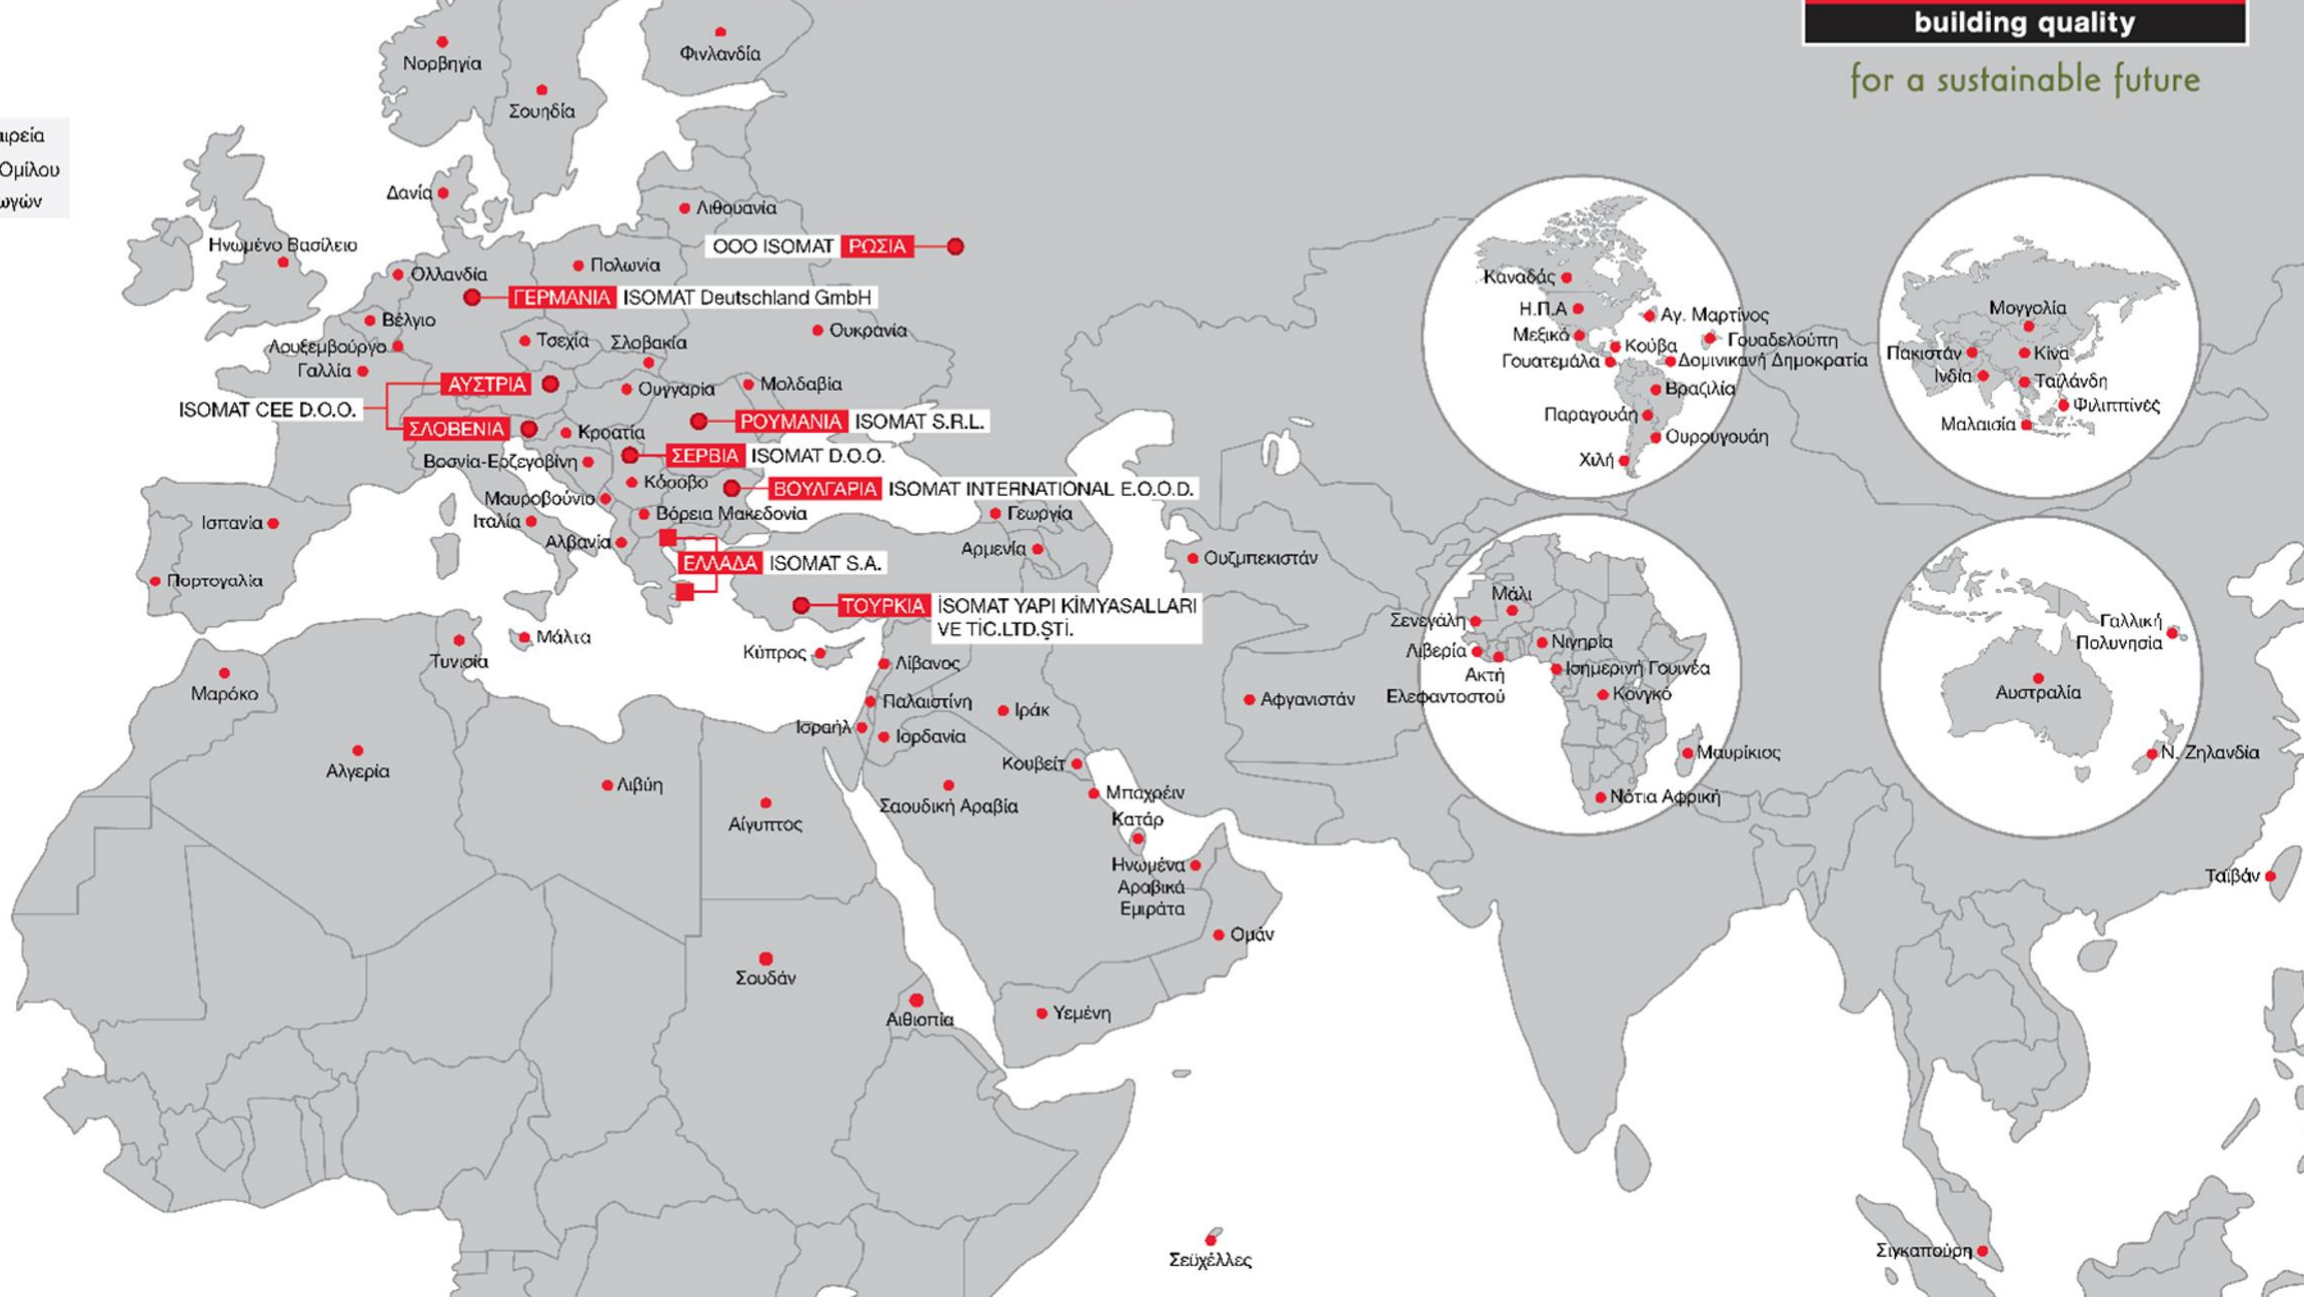

Εξαγωγές σε Πάνω από 80 Χώρες Παγκοσμίως

isomat
building quality

for a sustainable future

- Μητρική Εταιρεία
- Θυγατρικές Ομίλου
- Χώρες Εξαγωγών